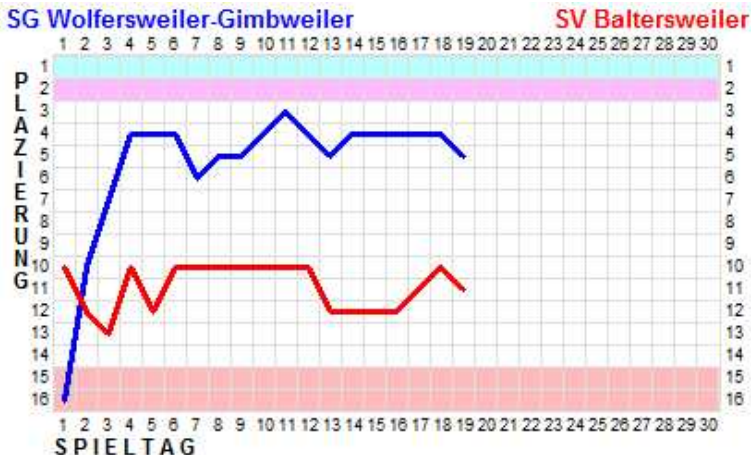

Spielpan des heutigen Gegners

1	SV Baltersweiler	- SG Namborn/Steinb-D./Walh.	3 : 3
2	SG Linxweiler	- SV Baltersweiler	1 : 0
3	SV Baltersweiler	- SV Bliesen	2 : 4
4	1.FC Niederkirchen	- SV Baltersweiler	2 : 4
5	SV Baltersweiler	- SG Wolfersweiler-Gimbweiler	2 : 7
6	SG Gronig-Oberthal	- SV Baltersweiler	1 : 3
7	SV Baltersweiler	- SG Marpingen-Urexweiler 2	1 : 1
8	SV Hasborn 2	- SV Baltersweiler	1 : 0
9	SV Baltersweiler	- SG Hirstein-Gehweiler	4 : 1
10	VFB Theley 2	- SV Baltersweiler	1 : 2
11	SV Baltersweiler	- SG St.Wendel	1 : 7
12	SF Winterbach	- SV Baltersweiler	2 : 2
13	SV Baltersweiler	- SG Hoof-Osterbrücken	1 : 2
14	SV Überroth	- SV Baltersweiler	7 : 0
15	SV Baltersweiler	- SG Scheuern-Steinbach/D.	1 : 4
16	SG Namborn/Steinb-D./Walh.	- SV Baltersweiler	6 : 3
17	SV Baltersweiler	- SG Linxweiler	3 : 1
18	SV Bliesen	- SV Baltersweiler	2 : 4
19	SV Baltersweiler	- 1.FC Niederkirchen	4 : 4
20	SG Wolfersweiler-Gimbweiler	- SV Baltersweiler	:

Fieberkurve