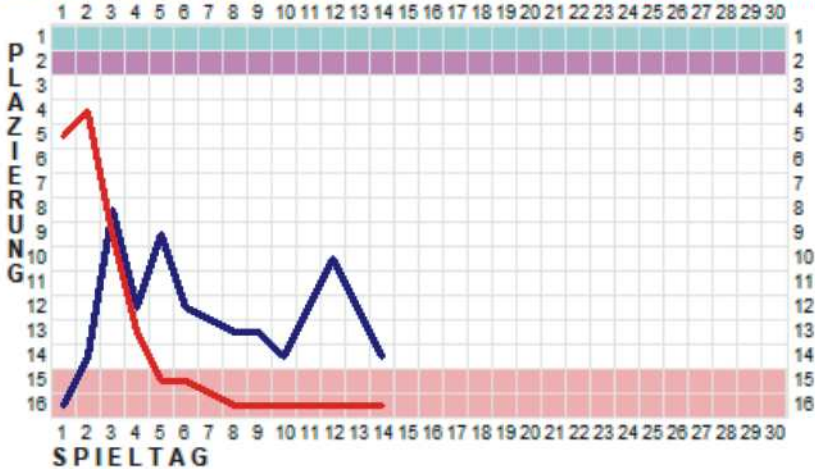

Fieberkurve

SG Wolfersweiler-Gimbw.

SG Hoof-Osterbrücken