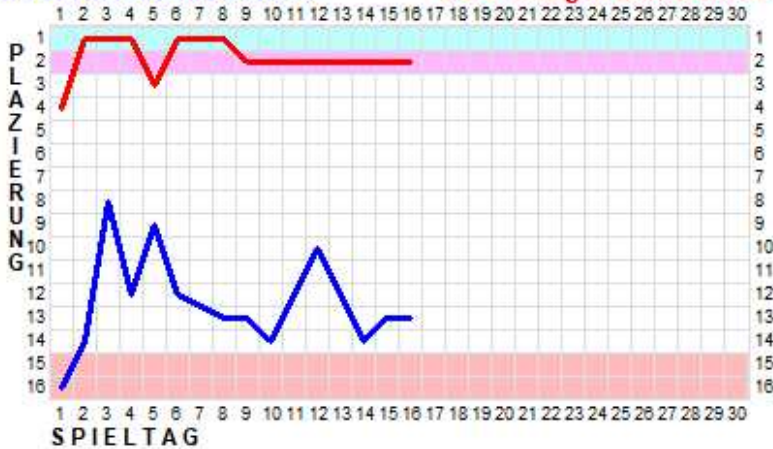

Fieberkurve

SG Wolfersweiler-Gimbw.

SG Dirmingen-Berschweiler

tuba schlüsselfertigbau GmbH

Bei uns sind Sie in guten Wänden!

... für eine glückliche Zukunft

tuba-bau GmbH

Qualität hat einen Namen!